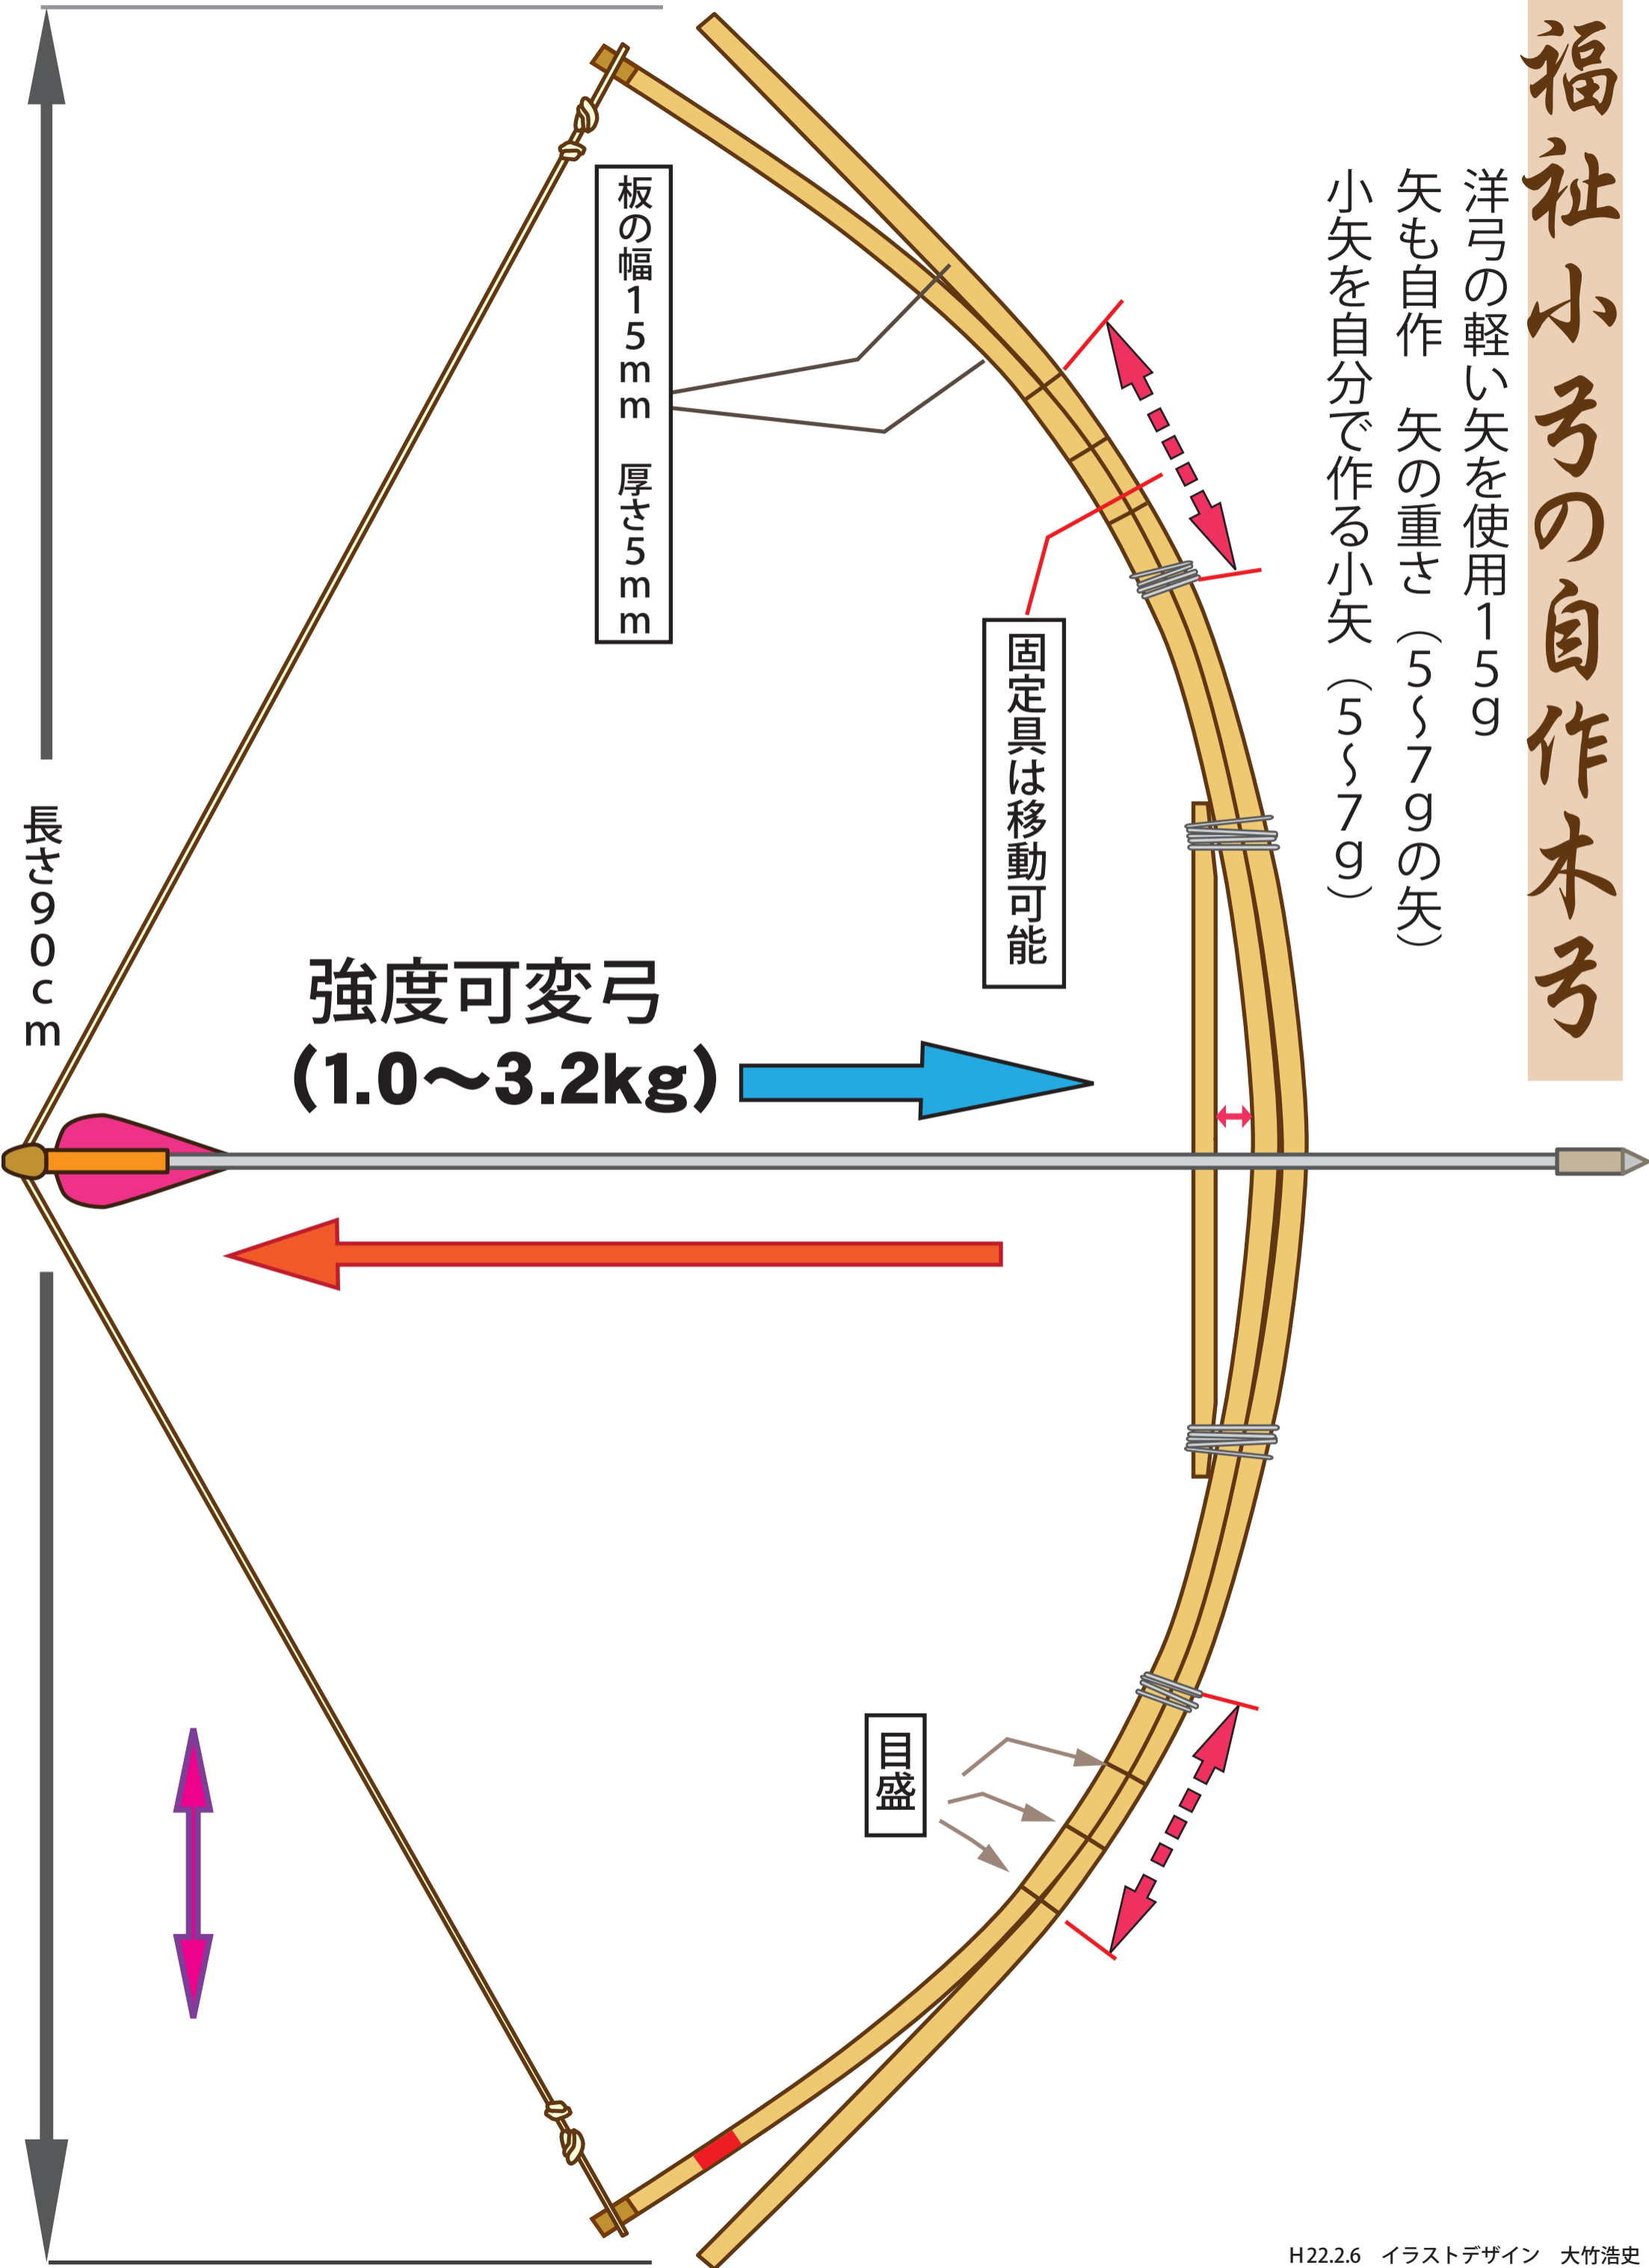

福祉小弓の自作木弓

洋弓の軽い矢を使用15g

矢も自作 矢の重さ(5〜7gの矢)

小矢を自分で作る小矢(5〜7g)

強度可変弓
(1.0〜3.2kg)

板の幅15mm
厚さ5mm

固定具は移動可能

目盛

300mm

1000mm